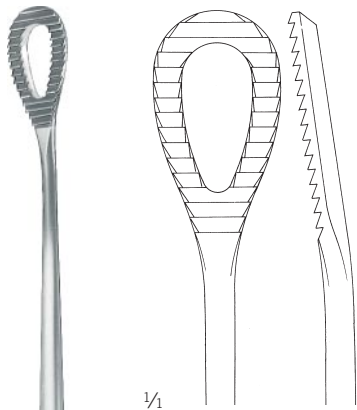

Cuzzi

33-382-01-07 -

33-382-03-07

30 cm / 11 6/8"

stumpf, Rückseite gerieft

blunt, backside serrated

romo, dorso estriado

mousse, verso estrie

smusso, dorso scanallato

Abortuslöffel, Nabelschnurklemme

Placenta Scoops, Umbilical Cord Clamp

Cucharillas para aborto, Clamp umbilical

Curettes a avortement et placenta, Clamp pour le cordon ombilical

Cucchiai per placenta e ovaie, Clamp ombelicale

1/1

1/1

Pestalozza
33-386-30-07
30,5 cm / 12 "

1/2

Collin
33-465-09-07
8,5 cm / 3 3/8"