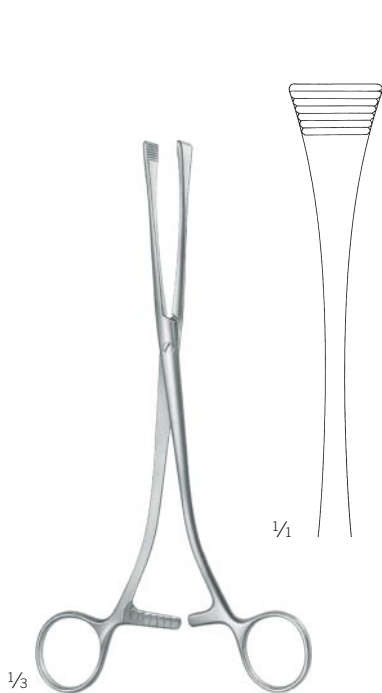

1/4

Simpson
33-149-36-07
36,5 cm / 14 3/8"

Geburtszangen

Obstetrical Forceps
Forceps obstétricos
Forceps obstétriques
Forcipi obstetrici

Geburtshilfe

Obstetrics
Obstetricia
Obstétrique
Ostetricia

1/4

Kielland
33-195-41-07
41 cm / 16 1/8"

1/4

Kielland-Luikart
33-197-40-07
40 cm / 15 6/8"

1/4

Piper
33-198-44-07
44,5 cm / 17 4/8"

Abortuszangen

Placenta and Ovum Forceps

Pinzas para aborto

Pinces placentaires et pour poste-abortum

Pinze per placenta e per ovaie

Green-Armytage
33-300-21-07
21 cm / 8 2/8"

Klemmzange
Uterine Clamp
Pinza uterina para hemostasis
Pince utérine pour hémostase
Pinza emostatiche per tagli cesarei

Sängers
33-328-27-07 -
33-329-27-07

33-328-27-07
27,5 cm / 10 7/8"

33-329-27-07
27 cm / 10 5/8"

Winter
33-344-01-07 -
33-345-02-07
28 cm / 11"

Fig. 1
33-344-01-07

Fig. 2
33-344-02-07

Fig. 1
33-345-01-07

Fig. 2
33-345-02-07

Sellheim
33-309-28-07
32 cm / 12 5/8"
Geburtslöffel
Obstetrical Lever
Elevador obstétrico
Levier obstétrique
Leva ostetrica